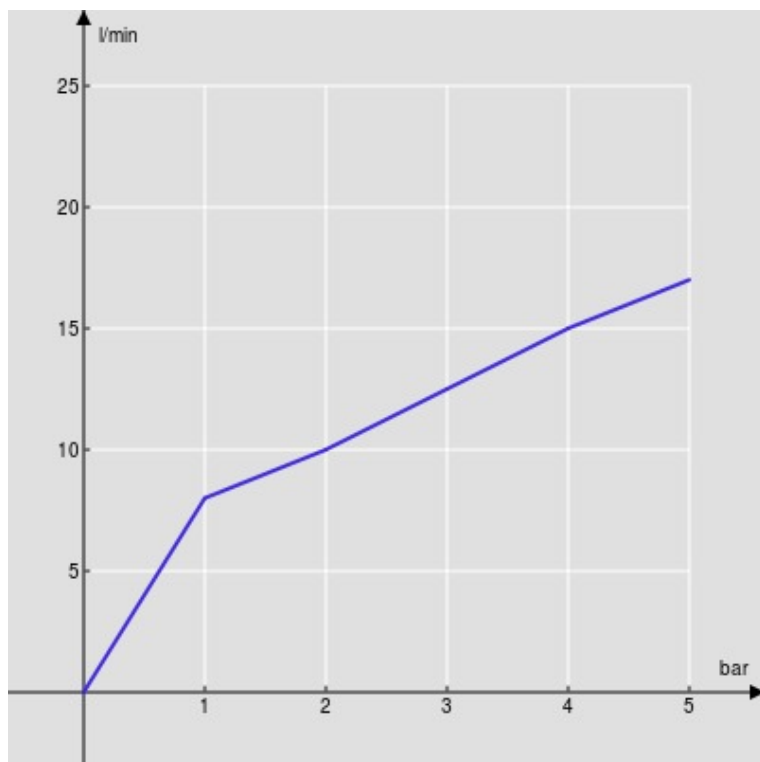

SPECIFICHE

Bicomando
Ancient bronze
Aeratore anticalcare M 24 x 1
Scarico 1 1/4"
Flessibili inox ø 3/8"
Imballo: 46,6 x 17,2 x 12 cm / 0,00962 m³ / 2,35 kg

CERTIFICAZIONI

DIAGRAMMA DI PORTATA: ACQUA CALDA/FREDDA

— Aeratore

DIAGRAMMA DI PORTATA: ACQUA MISCELATA

— Aeratore