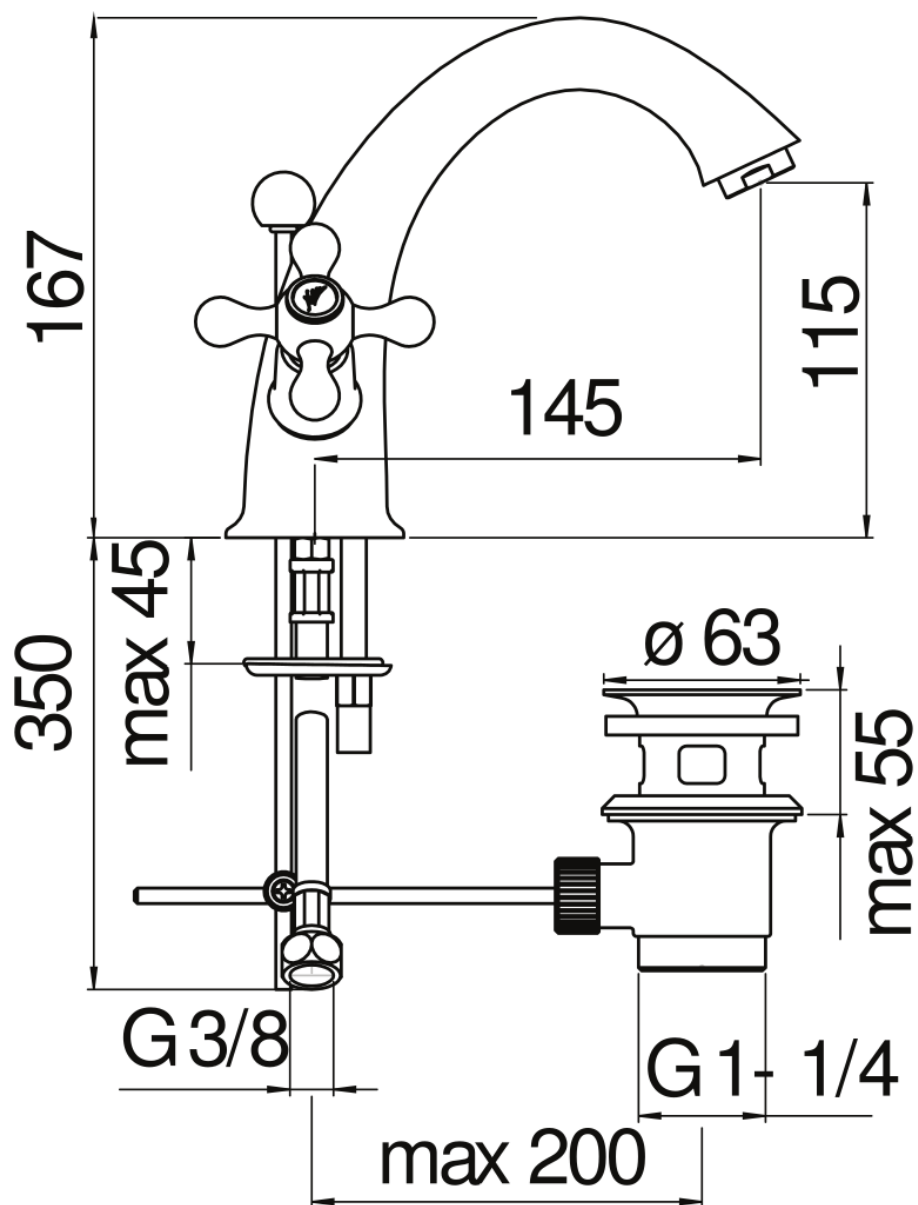

SPECIFICHE

Bicomando
Ancient bronze
Aeratore anticalcare M 24 x 1
Scarico 1 1/4"
Flessibili inox ø 3/8"
Imballo: 46,6 x 17,2 x 12 cm / 0,00962 m³ / 2,35 kg

CERTIFICAZIONI

DIAGRAMMA DI PORTATA: ACQUA CALDA/FREDDA

— Aeratore

DIAGRAMMA DI PORTATA: ACQUA MISCELATA

— Aeratore