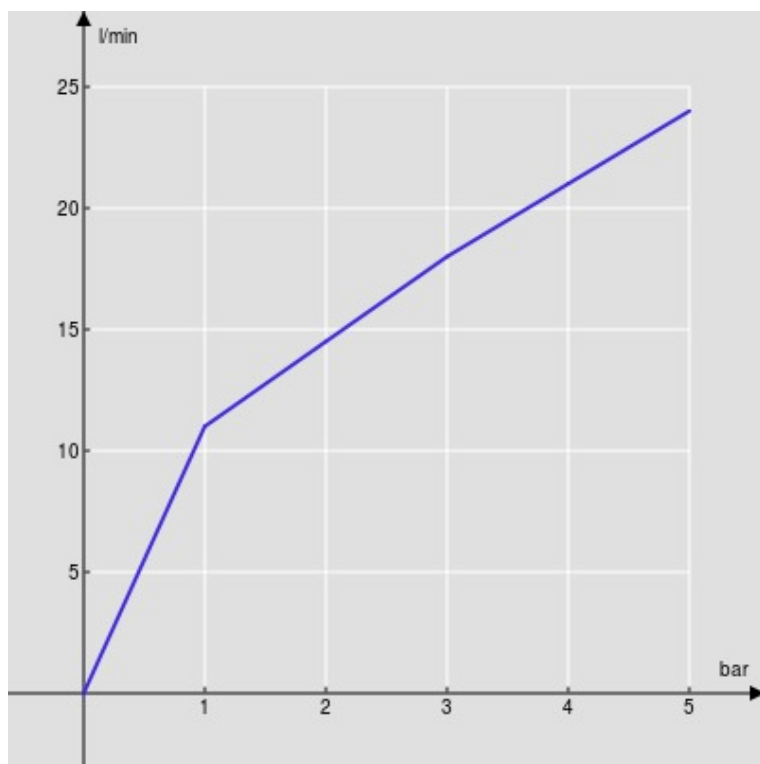

SPECIFICHE

Bicomando
Ancient bronze
Aeratore anticalcare M 24 x 1
Scarico 1 1/4"
Flessibili inox ø 3/8"
Imballo: 46,6 x 17,2 x 12 cm / 0,00962 m³ / 2,35 kg

CERTIFICAZIONI

DIAGRAMMA DI PORTATA: ACQUA CALDA/FREDDA

— Aeratore

DIAGRAMMA DI PORTATA: ACQUA MISCELATA

— Aeratore